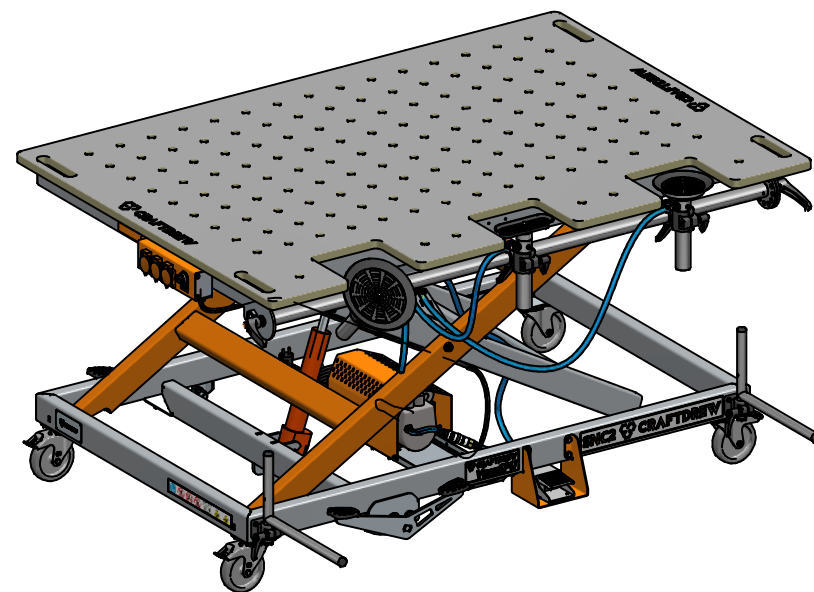

Kod wyrobu: **W-CR-0000156**

Nazwa wyrobu: **System przyssawek uchylnych SPU do SNC2**

Waga: 55,5 kg

Indeks nie zawiera stołu SNC2

Dostępne przyssawki

Waga: 55,5 kg

Kod wyrobu: W-CR-0000156

Nazwa wyrobu: System przyssawek uchylnych SPU do SNC2