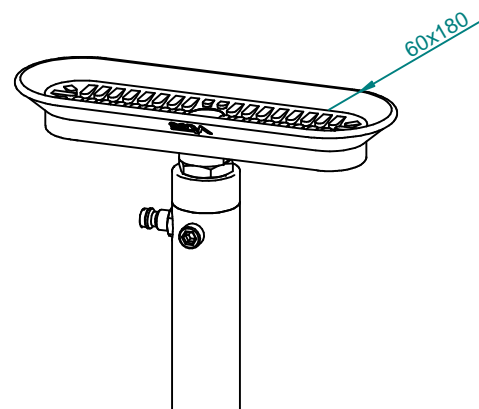

Kod wyrobu: **W-CR-0000156**

Nazwa wyrobu: **System przyssawek uchylnych SPU do SNC2**

Waga: 55,5 kg

Indeks nie zawiera stołu SNC2

Dostępne przyssawki

Waga: 55,5 kg

Kod wyrobu: W-CR-0000156

Nazwa wyrobu: System przyssawek uchylnych SPU do SNC2