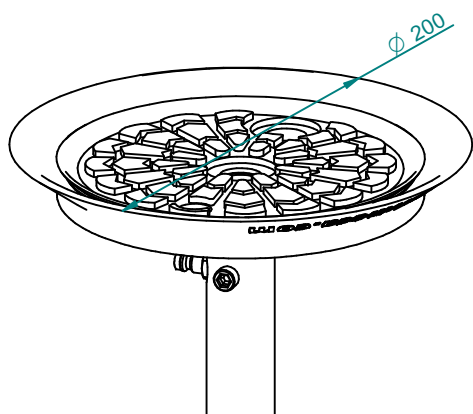

Kod wyrobu: **W-CR-0000156**

Nazwa wyrobu: **System przyssawek uchylnych SPU do SNC2**

Waga: 55,5 kg

Indeks nie zawiera stołu SNC2

Dostępne przyssawki

Waga: 55,5 kg

Kod wyrobu: W-CR-0000156

Nazwa wyrobu: System przyssawek uchylnych SPU do SNC2