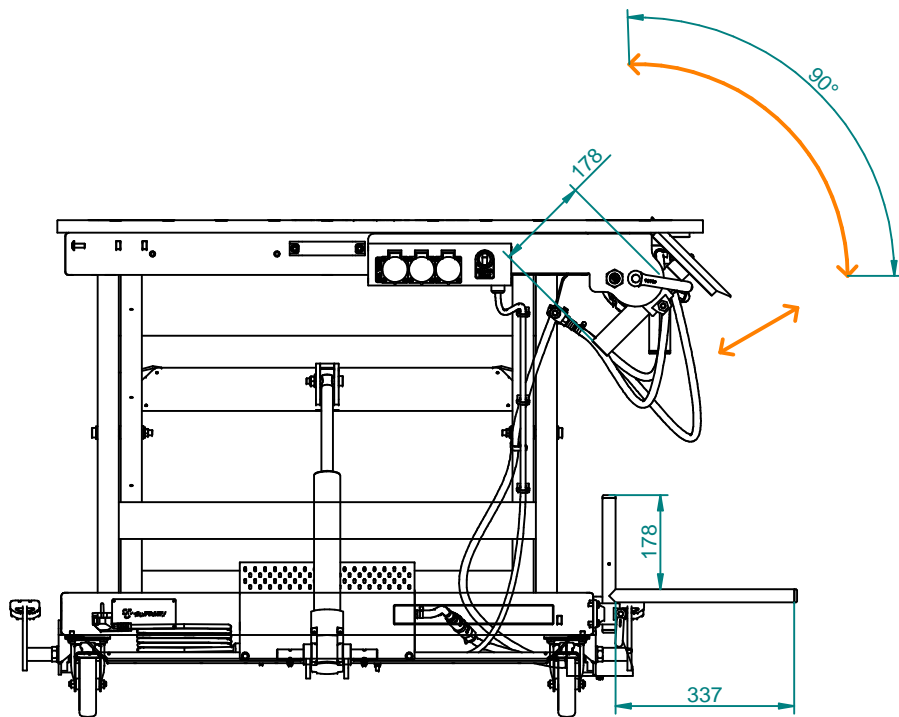

Kod wyrobu: **W-CR-0000156**

Nazwa wyrobu: **System przyssawek uchylnych SPU do SNC2**

Waga: 55,5 kg

Indeks nie zawiera stołu SNC2

Dostępne przyssawki

Waga: 55,5 kg

Kod wyrobu: W-CR-0000156

Nazwa wyrobu: System przyssawek uchylnych SPU do SNC2