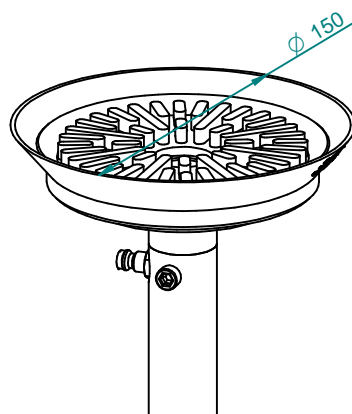

Kod wyrobu: **W-CR-0000156**

Nazwa wyrobu: **System przyssawek uchylnych SPU do SNC2**

Waga: 55,5 kg

Indeks nie zawiera stołu SNC2

Dostępne przyssawki

Waga: 55,5 kg

Kod wyrobu: W-CR-0000156

Nazwa wyrobu: System przyssawek uchylnych SPU do SNC2