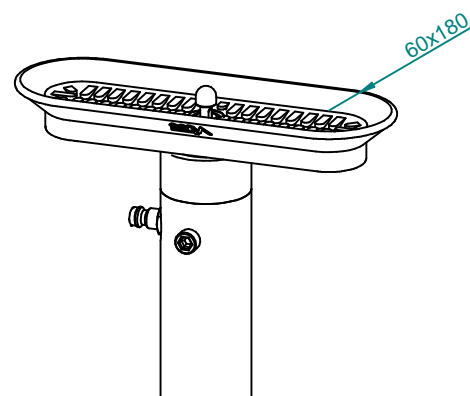

Kod wyrobu: **W-CR-0000178**

Nazwa wyrobu: **System przyssawek uchylnych SPU do SNC1+**

Indeks nie zawiera stołu SNC2

Waga: 41,6 kg

Dostępne przyssawki

Waga: 41,6 kg

Kod wyrobu: W-CR-0000178

Nazwa wyrobu: System przyssawek uchylnych SPU do SNC1+