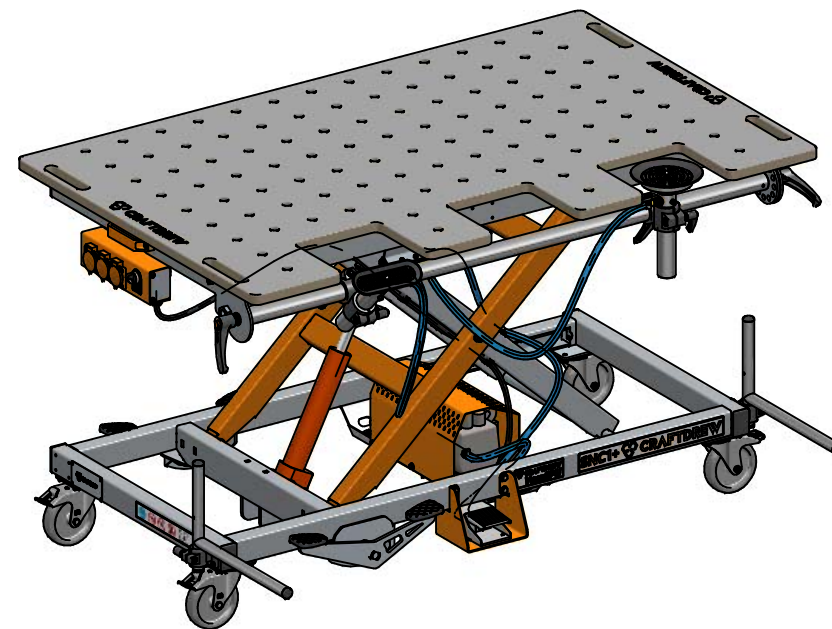

Kod wyrobu: **W-CR-0000178**

Nazwa wyrobu: **System przyssawek uchylnych SPU do SNC1+**

Indeks nie zawiera stołu SNC2

Waga: 41,6 kg

Dostępne przyssawki

Waga: 41,6 kg

Kod wyrobu: W-CR-0000178

Nazwa wyrobu: System przyssawek uchylnych SPU do SNC1+