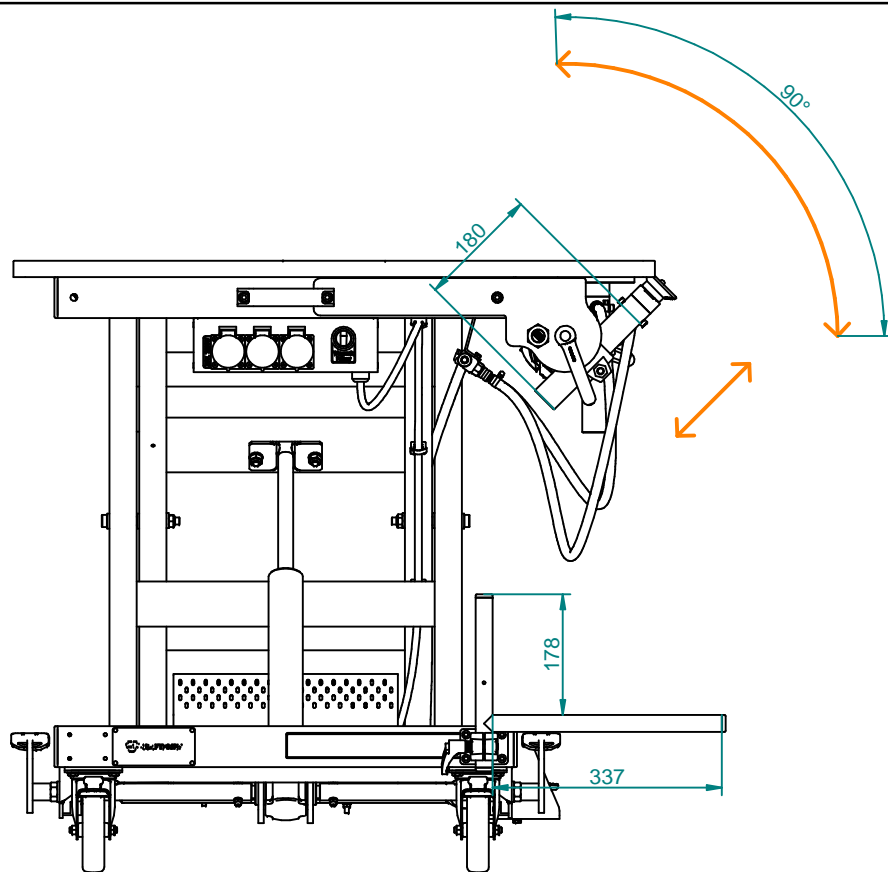

Kod wyrobu: **W-CR-0000178**

Nazwa wyrobu: **System przyssawek uchylnych SPU do SNC1+**

Indeks nie zawiera stołu SNC2

Waga: 41,6 kg

Dostępne przyssawki

Waga: 41,6 kg

Kod wyrobu: W-CR-0000178

Nazwa wyrobu: System przyssawek uchylnych SPU do SNC1+