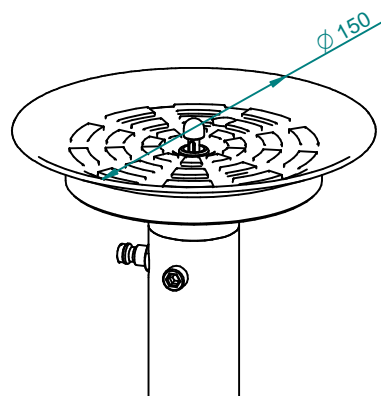

Kod wyrobu: **W-CR-0000178**

Nazwa wyrobu: **System przyssawek uchylnych SPU do SNC1+**

Indeks nie zawiera stołu SNC2

Waga: 41,6 kg

Dostępne przyssawki

Waga: 41,6 kg

Kod wyrobu: W-CR-0000178

Nazwa wyrobu: System przyssawek uchylnych SPU do SNC1+