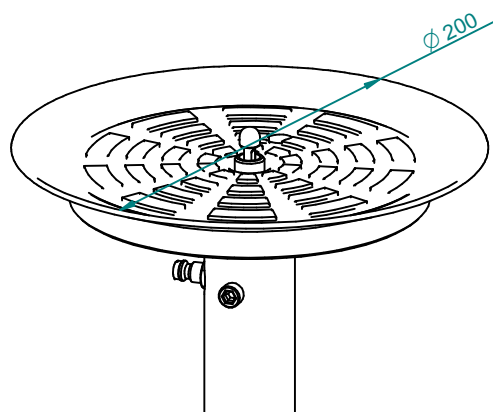

Kod wyrobu: **W-CR-0000178**

Nazwa wyrobu: **System przyssawek uchylnych SPU do SNC1+**

Indeks nie zawiera stołu SNC2

Waga: 41,6 kg

Dostępne przyssawki

Waga: 41,6 kg

Kod wyrobu: W-CR-0000178

Nazwa wyrobu: System przyssawek uchylnych SPU do SNC1+