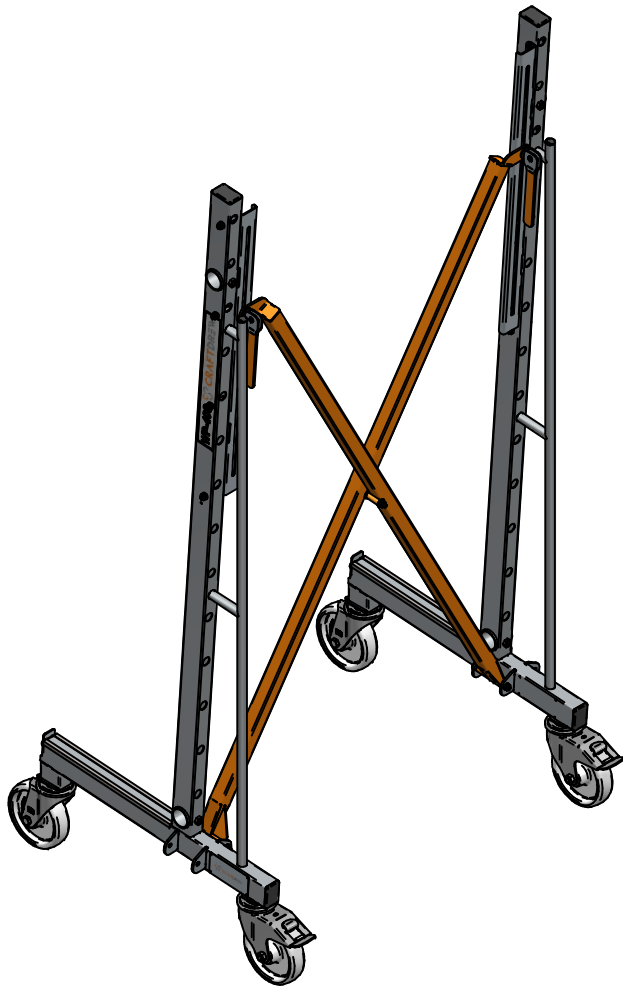

Kod wyrobu: W-CR-000010

Nazwa wyrobu: WP-400N-2K

Waga: 33,6 kg

Szczegół A
Chowane zabezpieczenie

Kod wyrobu: W-CR-000010

Nazwa wyrobu: WP-400N-2K

Waga: 33,6 kg