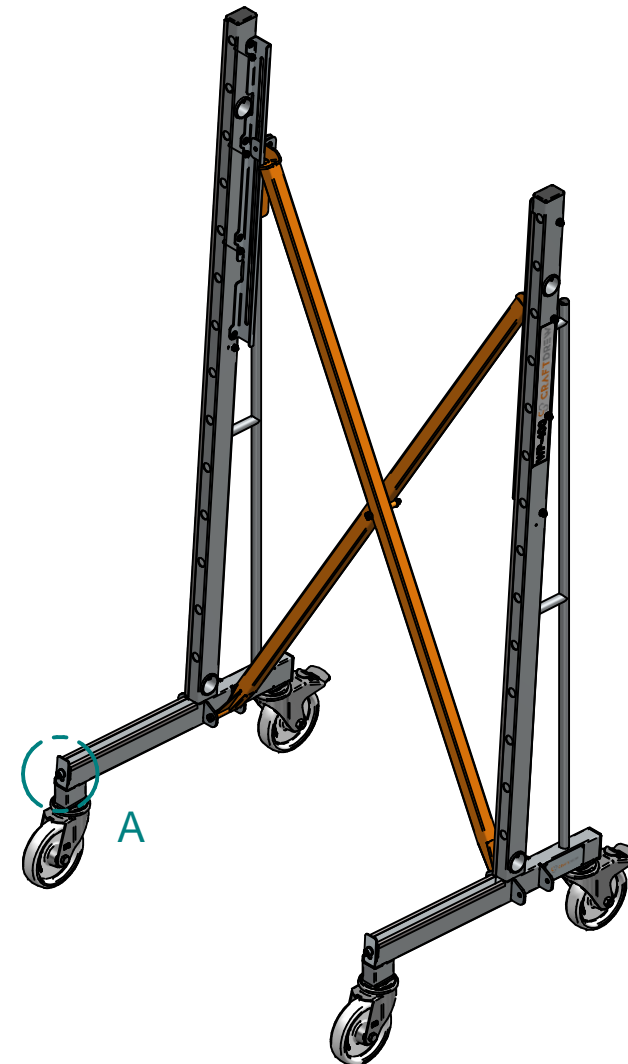

Kod wyrobu: W-CR-000010

Nazwa wyrobu: WP-400N-2K

Waga: 33,6 kg

Szczegół A
Chowane zabezpieczenie

Kod wyrobu: W-CR-000010

Nazwa wyrobu: WP-400N-2K

Waga: 33,6 kg