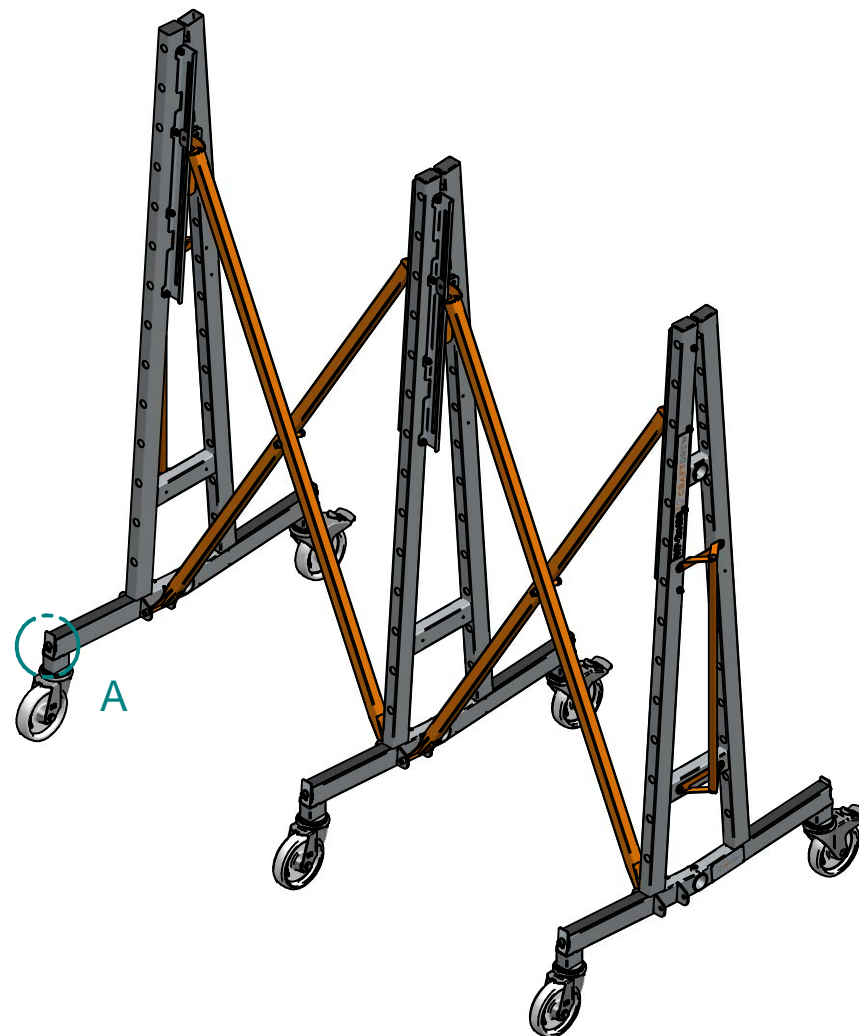

Kod wyrobu: **W-CR-000078**

Nazwa wyrobu: **WP-400N-3K**

Waga: 66,6 kg

Szczegół A  
Chowane zabezpieczenie

Kod wyrobu: W-CR-000078

Nazwa wyrobu: WP-400N-3K

Waga: 66,6 kg