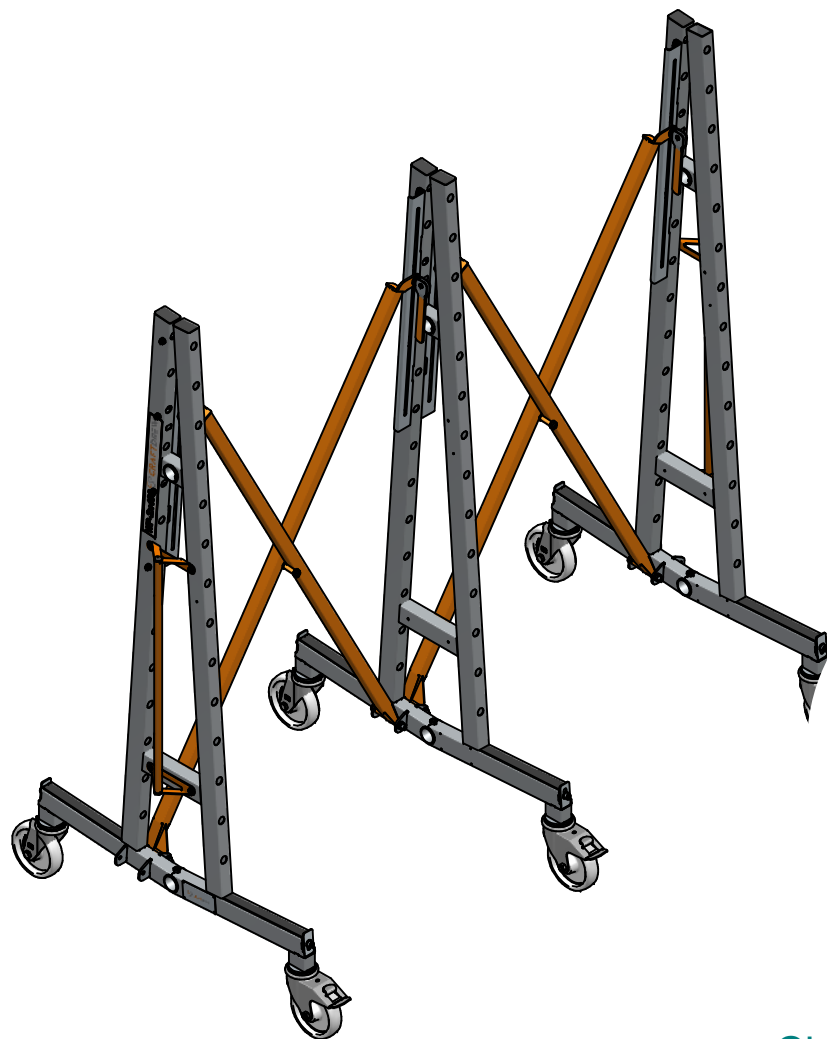

Kod wyrobu: **W-CR-000078**

Nazwa wyrobu: **WP-400N-3K**

Waga: 66,6 kg

Szczegół A  
Chowane zabezpieczenie

Kod wyrobu: W-CR-000078

Nazwa wyrobu: WP-400N-3K

Waga: 66,6 kg