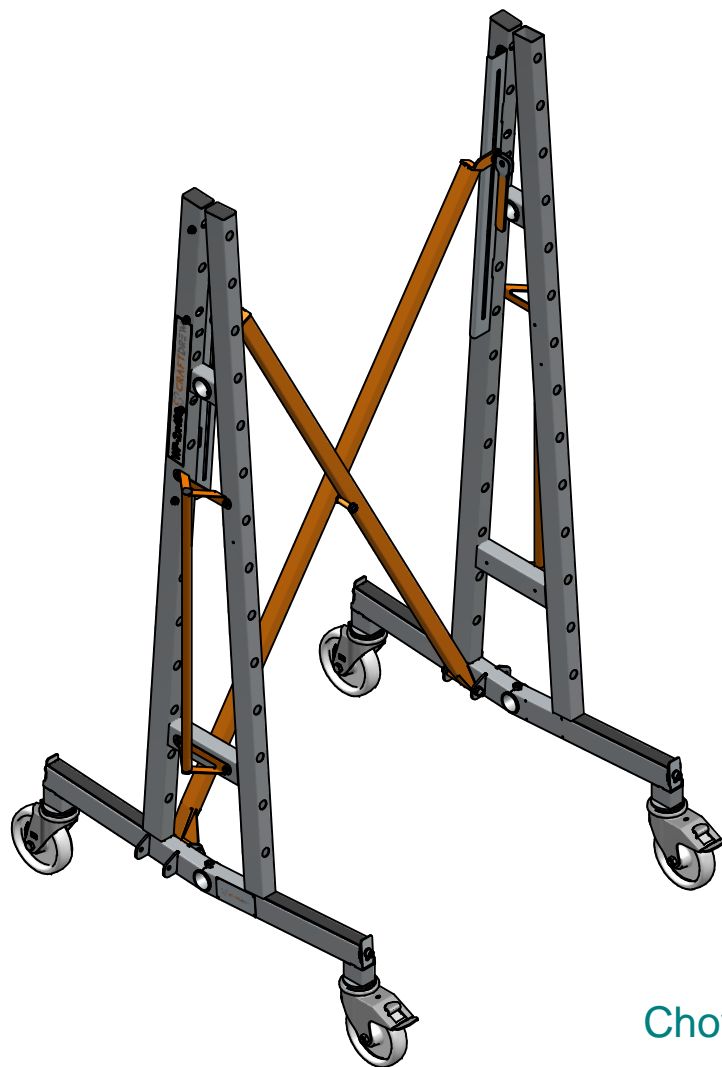

Kod wyrobu: W-CR-000077

Nazwa wyrobu: WP-400N-2K

Waga: 42,4 kg

Szczegół A  
Chowane zabezpieczenie

Kod wyrobu: W-CR-0000077

Nazwa wyrobu: WP-400N-2K

Waga: 42,4 kg