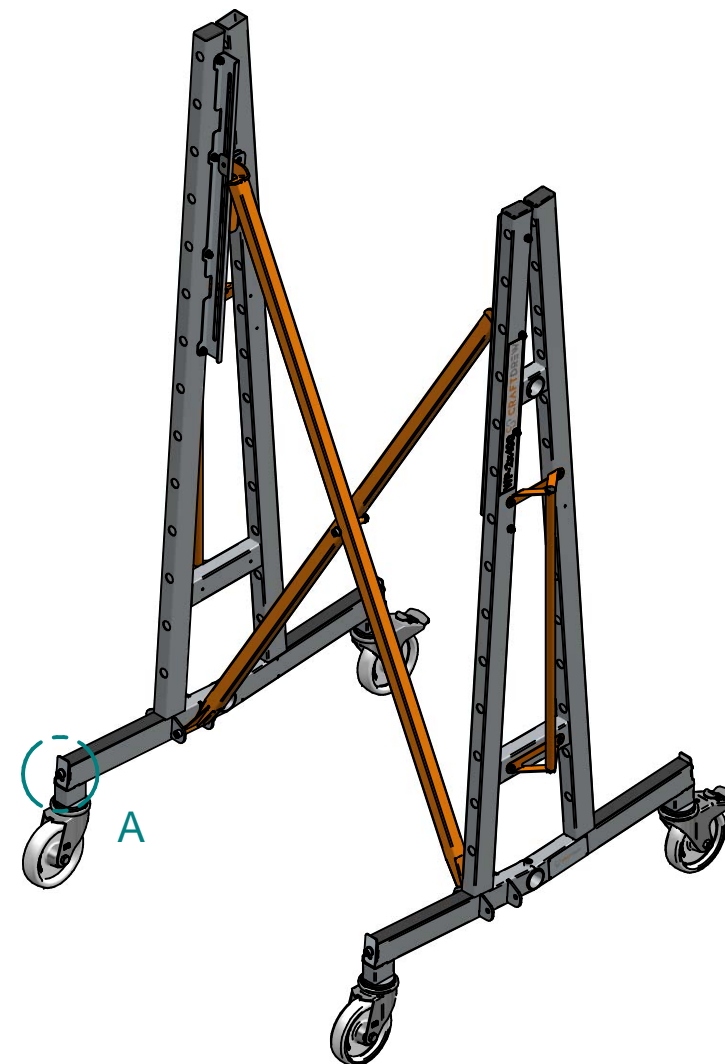

Kod wyrobu: W-CR-000077

Nazwa wyrobu: WP-400N-2K

Waga: 42,4 kg

Szczegół A  
Chowane zabezpieczenie

Kod wyrobu: W-CR-0000077

Nazwa wyrobu: WP-400N-2K

Waga: 42,4 kg