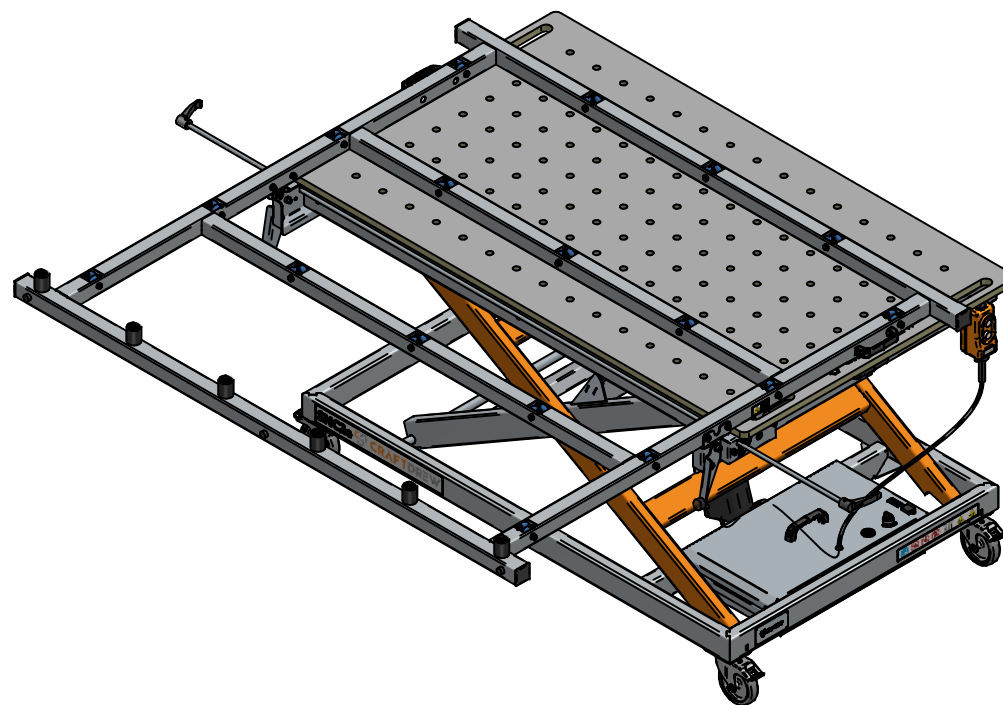

Kod wyrobu:  
W-CR-000067 + W-CR-000062

Nazwa wyrobu:  
SNC2e + Rama uchylna

Waga: 215,0 kg

Kod wyrobu:  
W-CR-000067 + W-CR-000062

Nazwa wyrobu:  
SNC2 + Rama uchylna

Waga: 215,0 kg