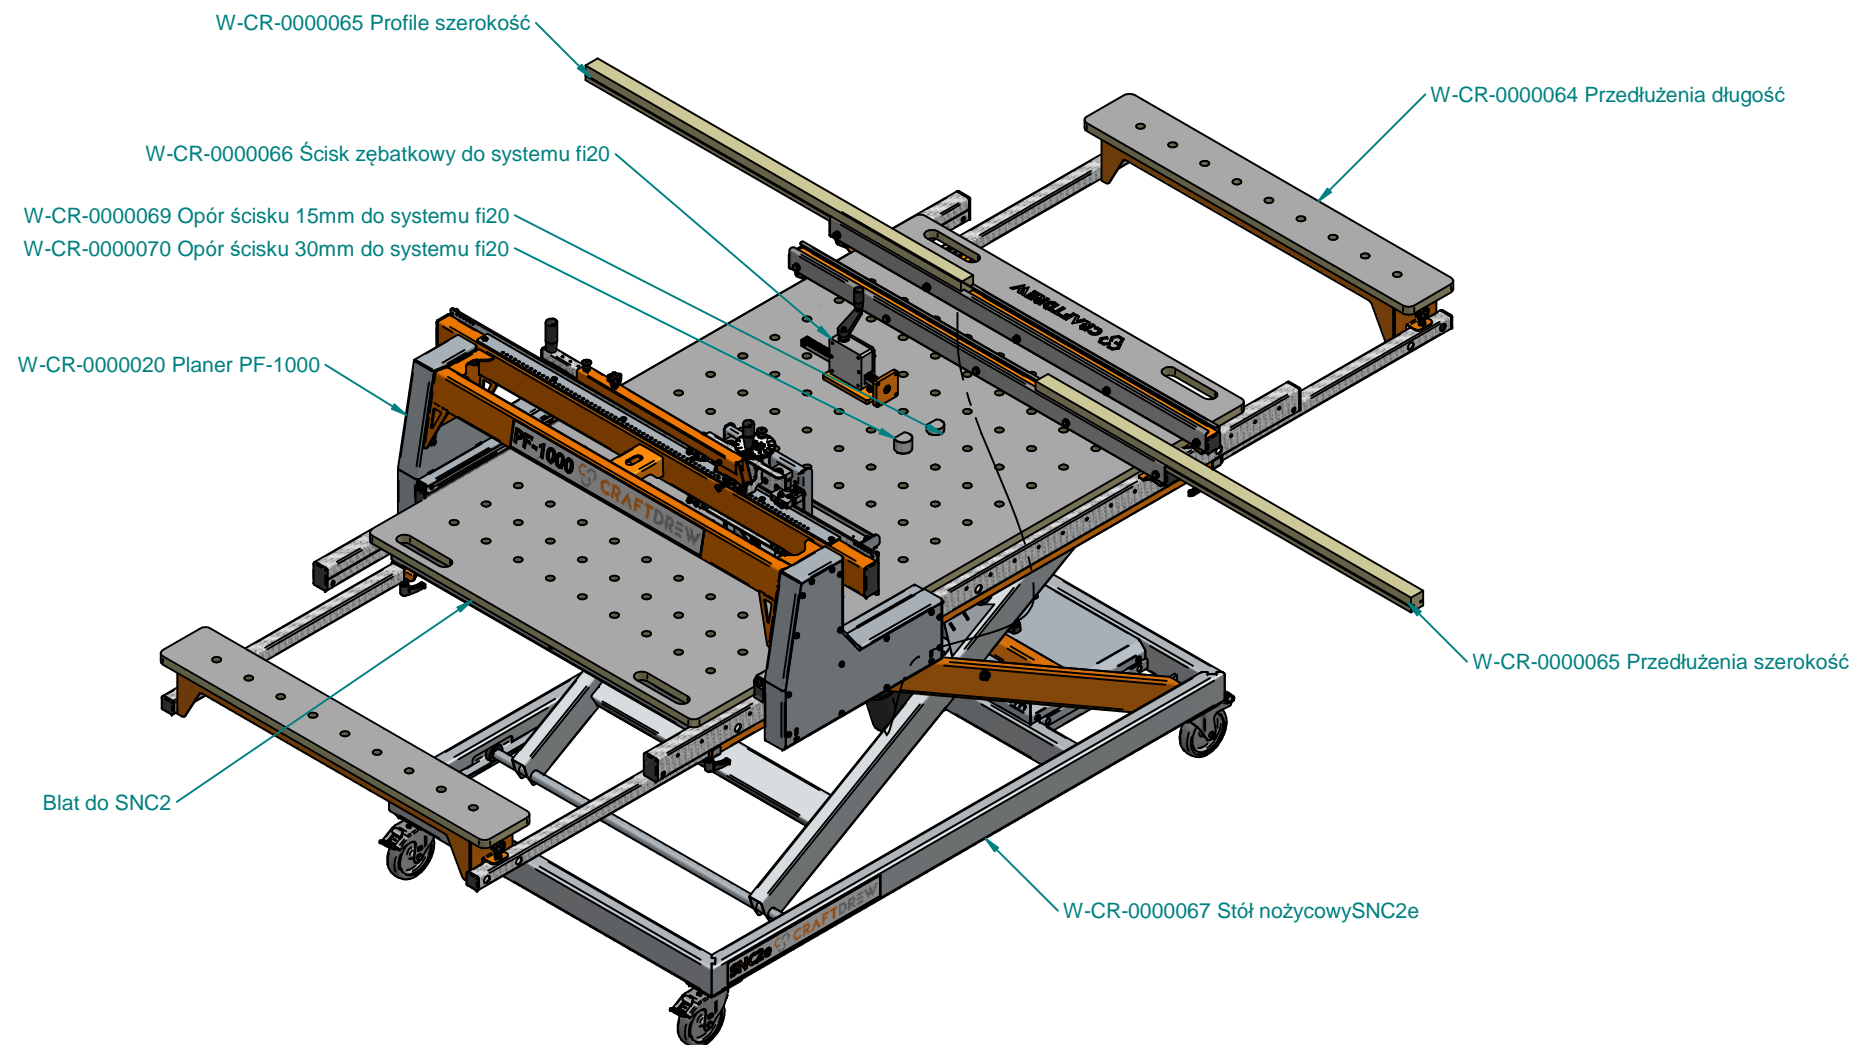

Kod wyrobu:

Nazwa wyrobu:

Waga: 274,4 kg

SNC2e + wszystkie akcesoria

Kod wyrobu:

Nazwa wyrobu:

Waga: 274,4 kg

SNC2 + wszystkie akcesoria