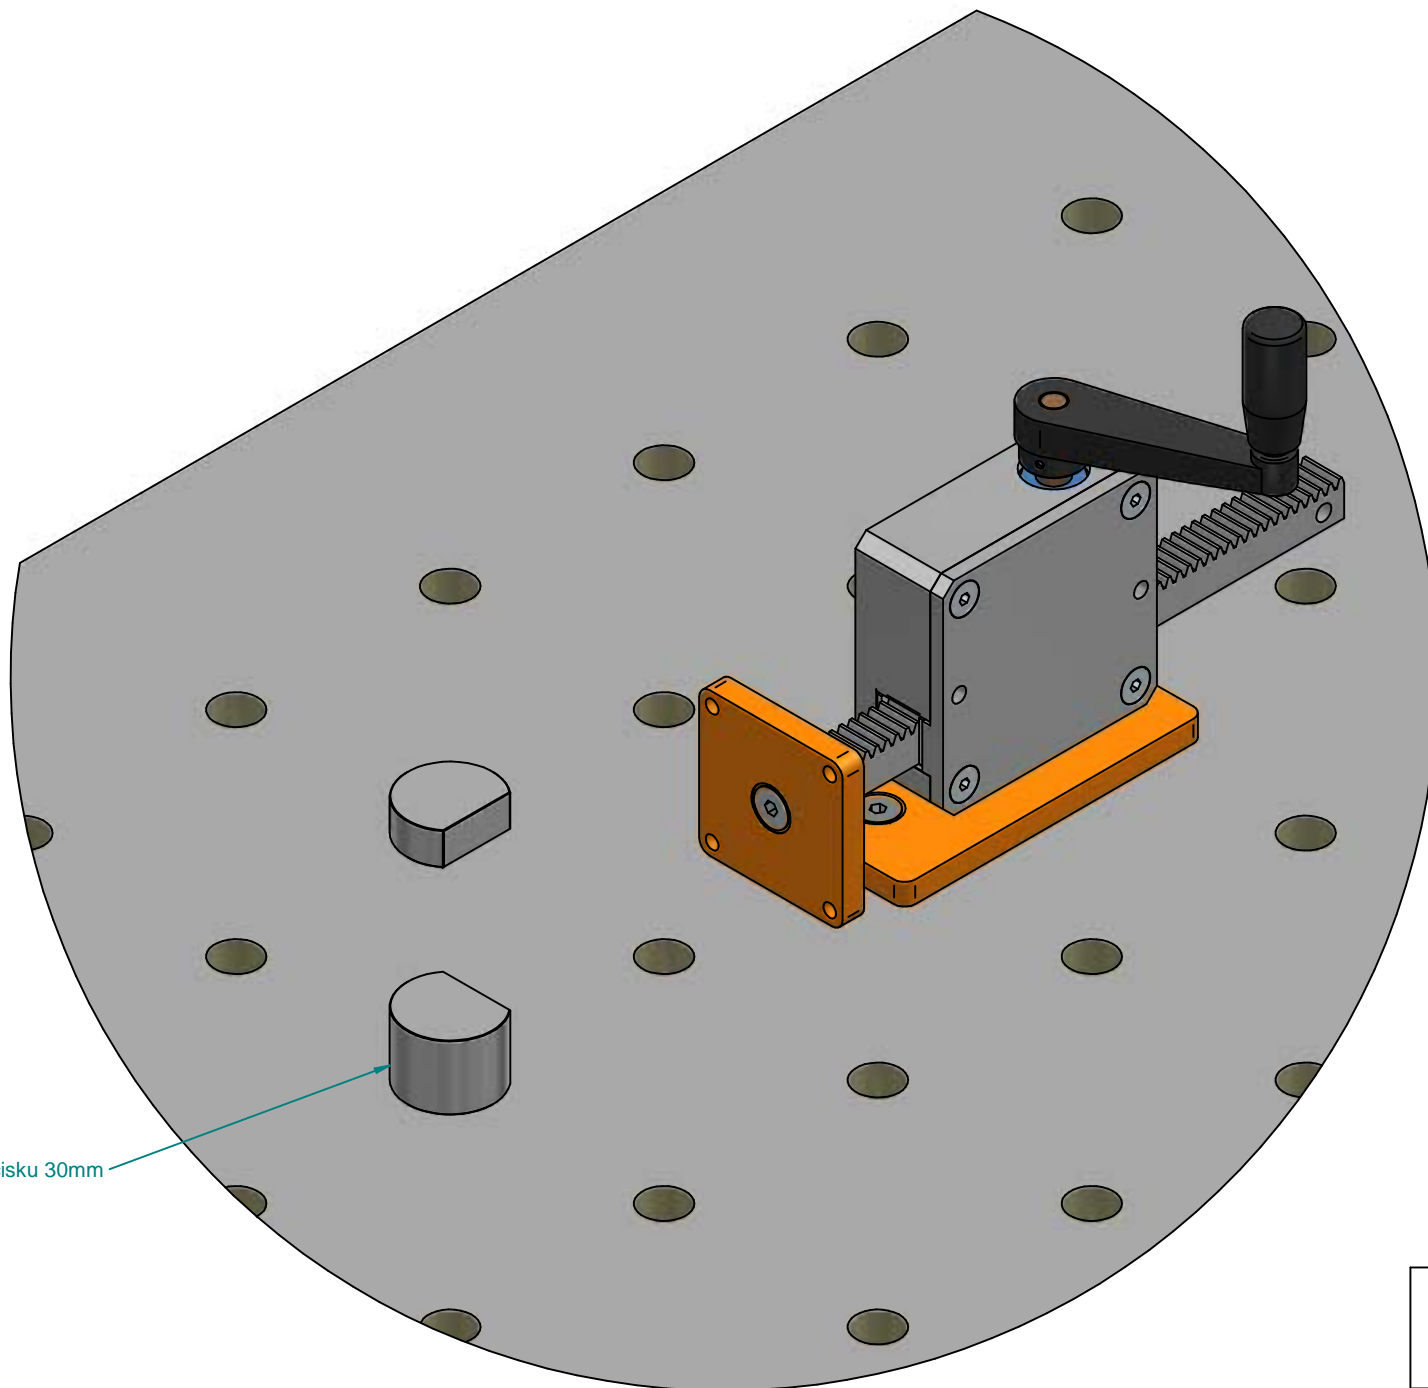

Kod wyrobu:  
W-CR-0000070

Nazwa wyrobu:  
Opór ścisłu 30 mm, system 20 mm

Waga: 0,1 kg

Opór ścisku 30mm

Kod wyrobu:  
W-CR-000070

Nazwa wyrobu:  
Opór ścisku 30 mm, system 20 mm

Widok poglądowy

Waga: 0,1 kg