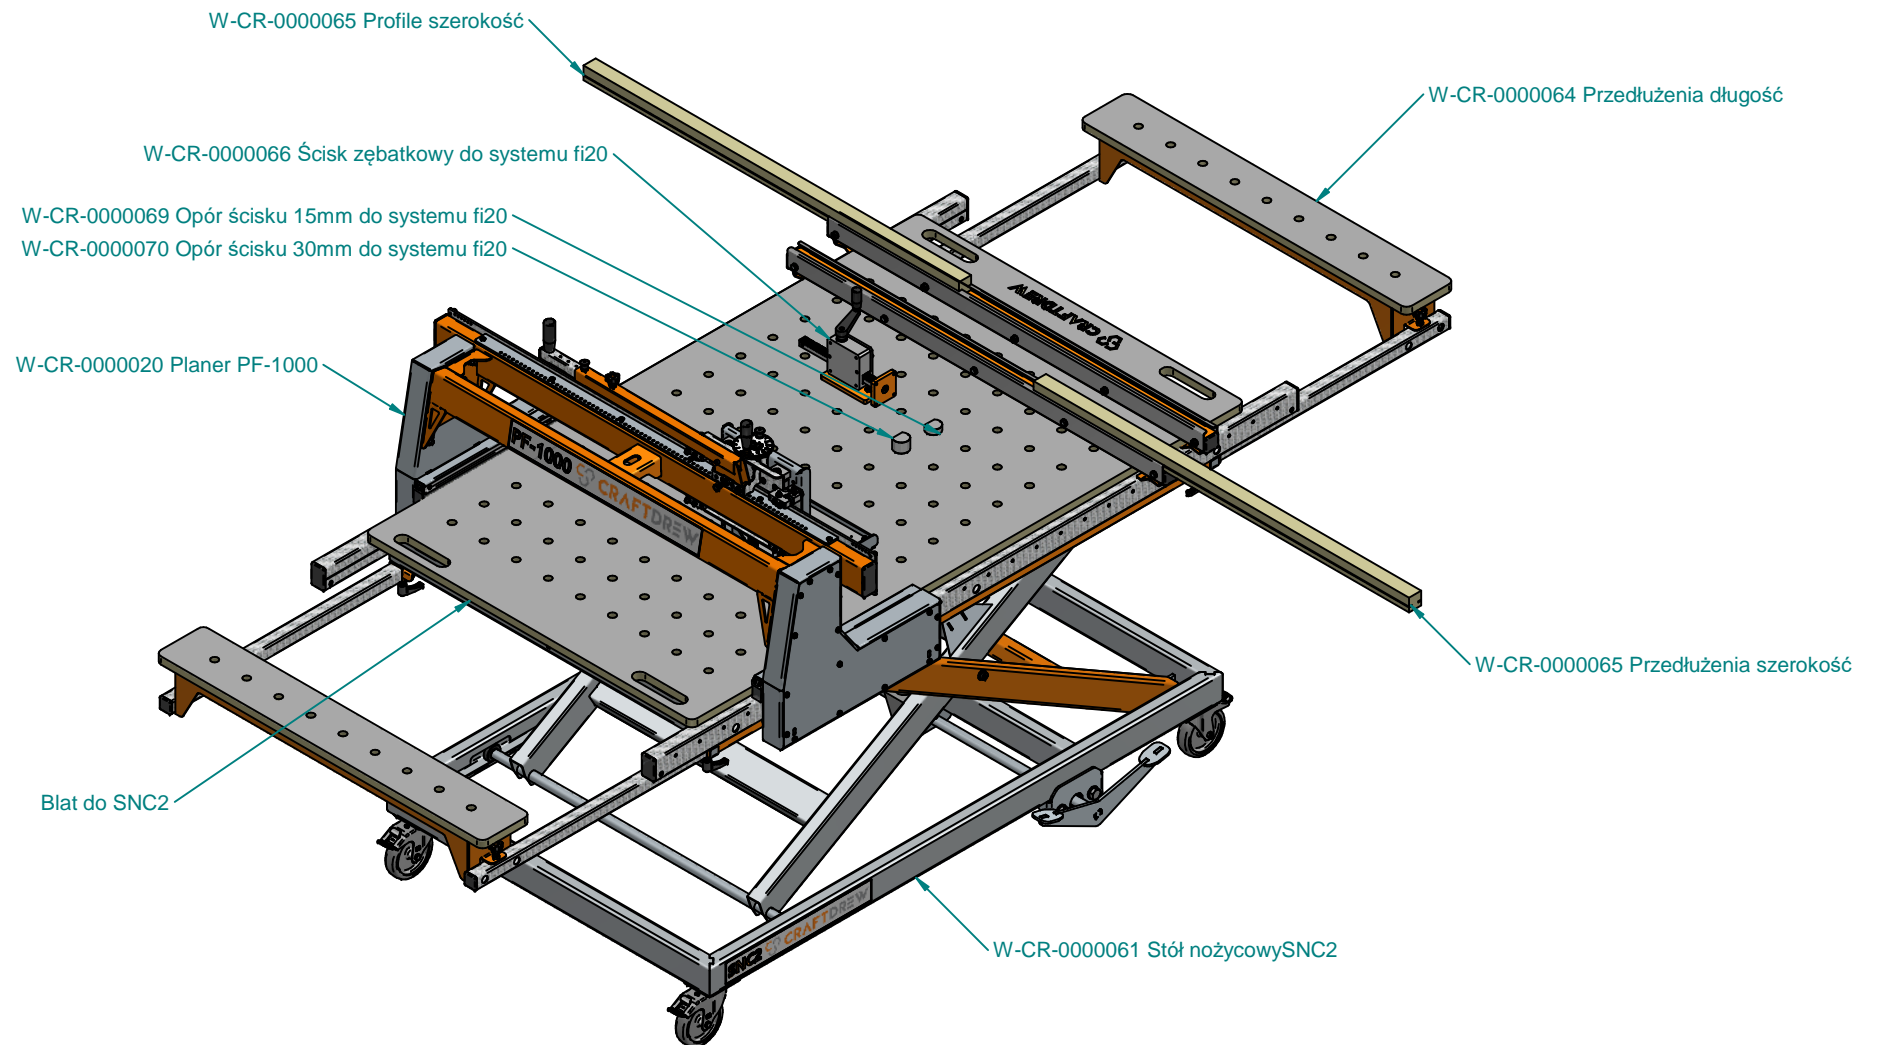

Kod wyrobu:

Nazwa wyrobu:

Waga: 269,4 kg

SNC2 + wszystkie akcesoria

Kod wyrobu:

Nazwa wyrobu:

Waga: 269,4 kg

SNC2 + wszystkie akcesoria